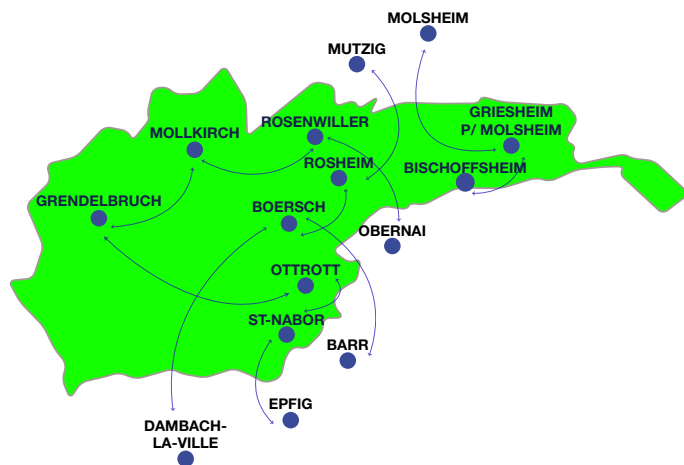

Le transport à la demande de la Communauté de Communes des Portes de Rosheim

86b Place de la République - 67560 ROSHEIM
www.cc-portesderosheim.fr

Les communes desservies :

Avec le soutien de :

En partenariat avec :

Une course ? Un imprévu ? Une sortie ?

 **03 88 49 46 70**

Pour vous déplacer au sein
du territoire de la
**Communauté de Communes des
Portes de Rosheim**

ou à destination (et retour) de
**Molsheim, Dorlisheim (SAREPTA)
Mutzig, Obernai, Barr, Epfig et
Dambach-la-Ville.**

TRANS' PORTES offre à toutes les personnes présentes sur la Communauté de Communes des Portes de Rosheim, **la possibilité de se déplacer à la demande dans ses communes membres, ainsi qu'à destination (et retour) de Molsheim, Dorlisheim (SAREPTA), Mutzig, Obernai, Barr, Dambach-la-Ville ou Epfig.**

- du lundi au vendredi : **de 8h00 à 18h00**
- le samedi : **de 9h00 à 14h00**

—| **Tarifs**

- **Trajets internes à la Communauté de Communes des Portes de Rosheim** (Bischoffsheim, Boersch, Grendelbruch, Griesheim, Mollkirch, Ottrott, Rosenwiller, Rosheim, St-Nabor) : **3,50 €**
- **Carnet de 10 tickets** : **30 €**